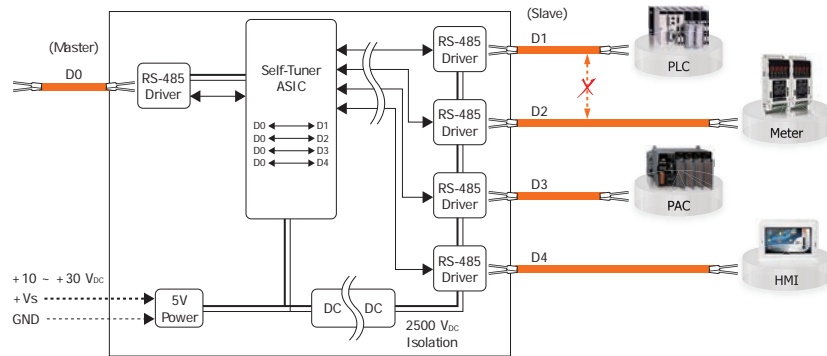

RS-485 конвертеры/повторители/разветвители ICP DAS tM-7520, I-7520, I-7520R, I-7520A, I-7520AR, I-7551, t-7510U, I-7510, I-7510A, I-7510AR, I-7560, I-7561, I-7563, I-7513, I-7520U4, I-7514U

Технические характеристики

Следующая блок-схема показывает, как I-7514U используется для передачи данных. Данные, поступающие из master-входа передаются на все четыре slave-канала RS-485. Но данные, поступающие из slave-каналов, вернутся только на master-вход. Это уменьшает возможность возникновения помех между каждой slave-петлей RS-485 и делает сети RS-485 более устойчивыми и надежными.

▶ Блок-схема I-7514U

Конвертер/повторитель RS-232/422/485

Наименование модели	tM-7520U	I-7520	I-7520R	I-7520A	I-7520AR	I-7551	tM-7510U	I-7510	I-7510A	I-7510AR
Изображения										
Функция	Конвертер						Повторитель			
Интерфейс	RS-232 в RS-485			RS-232 в RS-422/485		RS-232 в RS-232	RS-485	RS-485	RS-422/485	
Изоляция	2500 ВdC Страна RS-232	3000 ВdC Страна RS-232	3000 ВdC Страна RS-485	3000 ВdC Страна RS-232	3000 ВdC Страна RS-422/485	3000 ВdC тройной	2500 ВdC	3000 ВdC		3000 ВdC тройной
Рабочая температура	-25 ~ +75°C									

Разветвитель USB RS-232/485 в RS-485

Наименование модели	I-7563	I-7513	I-7520U4	I-7514U
Изображения				
Функция	3-канальный хаб/разветвитель	3-канальный хаб/разветвитель/ повторитель	4-канальный хаб/разветвитель	4-канальный хаб/разветвитель/ повторитель
Интерфейс	USB в 3-канальный RS-485	RS-485 в 3-канальный RS-485	RS-232 в 4-канальный RS-485	RS-485 в 4-канальный RS-485
Изоляция	3000 ВdC	3000 ВdC тройной	2500 ВdC Страна RS-232	2500 ВdC Страна канала 1-4
Рабочая температура	-25 ~ +75°C			