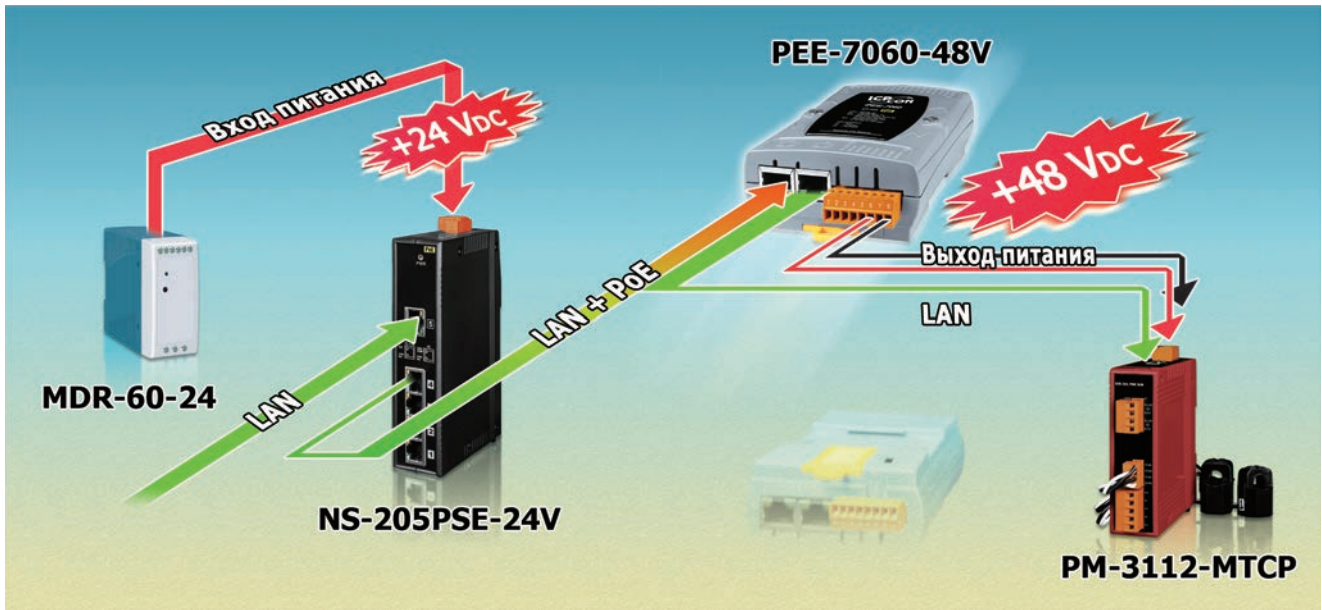

• PoE-разветвитель